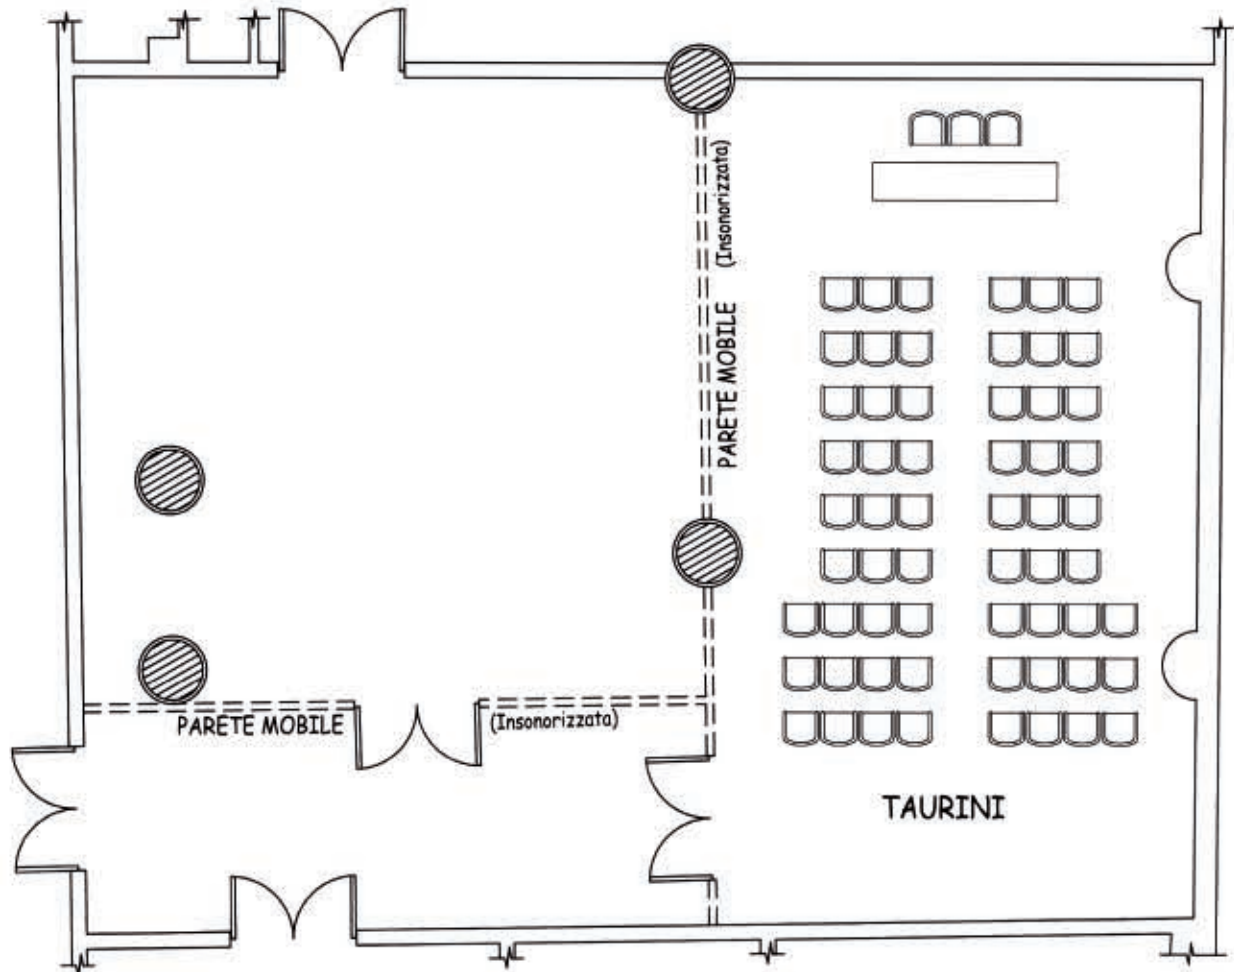

Nome sala: **Taurini**

Superficie	Lunghezza	Larghezza	Altezza	N. entrate	Largh.entrate	Alt. entrata
71,50	11,00	6,50	3,00	1	1,30	2,05

Capacità Massima in numero di posti

A scuola	Tavolo Imperiale	A teatro	A ferro di cavallo	Banchetti	Buffet
30	26	60	28	30	60